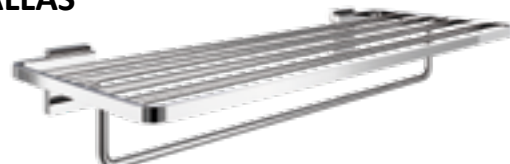

CROMO

30 cm 04304492

76€

PORTATOALLAS

CROMO

03979808

108€

POST