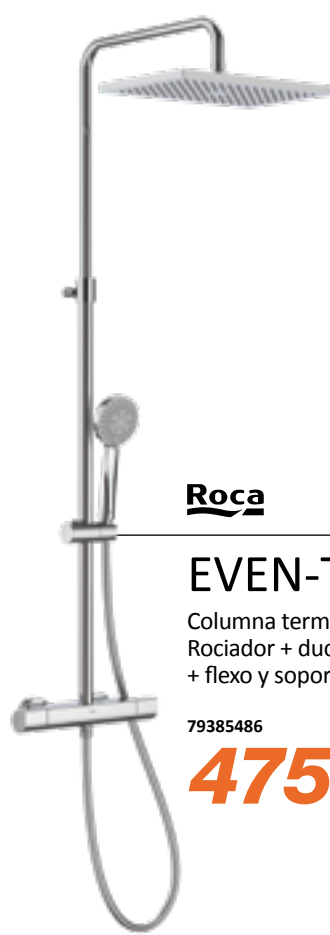

Roca

EVEN-T ROUND

Columna termostática para ducha.
Rociador + ducha de mano
+ flexo y soporte.

79385473

475€

Roca

EVEN-T SQUARE

Columna termostática para ducha.
Rociador + ducha de mano
+ flexo y soporte.

79385486

475€

Roca

PLENUM

Mango de ducha con 3 funciones cromado.

ROUND
71467573

SQUARE 140
71470546

36€