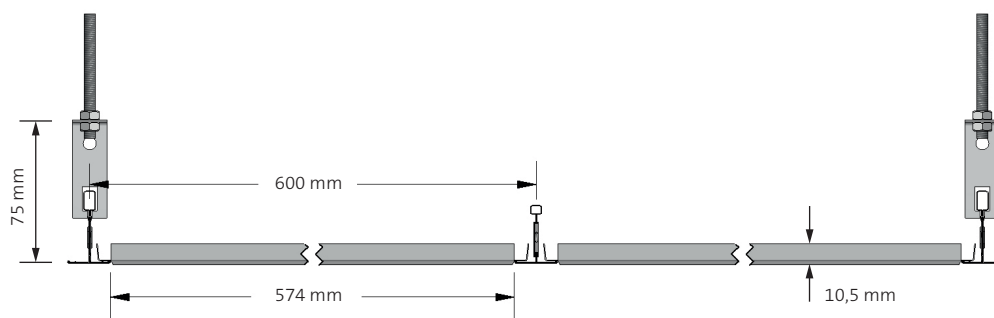

BIM

Objetos de esta familia disponibles para descargar en nuestra web.

Marcado CE

DOP-2017.03 (Bandejas en acero)

DOP-2017.04 (Bandejas en aluminio)

Dimensiones	600 x 600 mm
Materiales	Acero (espesor 0,5 mm)
	Aluminio (espesor 0,6 mm)
	Otros espesores bajo consulta
Acabados	Pre-lacado
	Post-lacado (Bajo consulta)
Cantos	4 cantos enrasados
Colores	Blanco (\approx RAL 9003)
	Gris (RAL 9006)
	Otros colores bajo consulta
Sistema de montaje	QUICK-LOCK® T-24 (vista)
	QUICK-LOCK® T-15 (vista)
Perforaciones	Ver página 165

R-814 para perfil QUICK-LOCK® T-24 (Referencia R-244)

R-814 para perfil QUICK-LOCK® T-15 (Referencia R-154)

Sistema de montaje: Perfil QUICK-LOCK® T-24 y T-15 enrasado

Componentes

Bandeja R814

Perfil QUICK-LOCK® T-24/T-15
Primario 3600/3000 mmPerfil QUICK-LOCK® T-24/T-15
Secundario 1200 mmPerfil QUICK-LOCK® T-24/T-15
Secundario 600 mmPieza de suspensión
OSRV