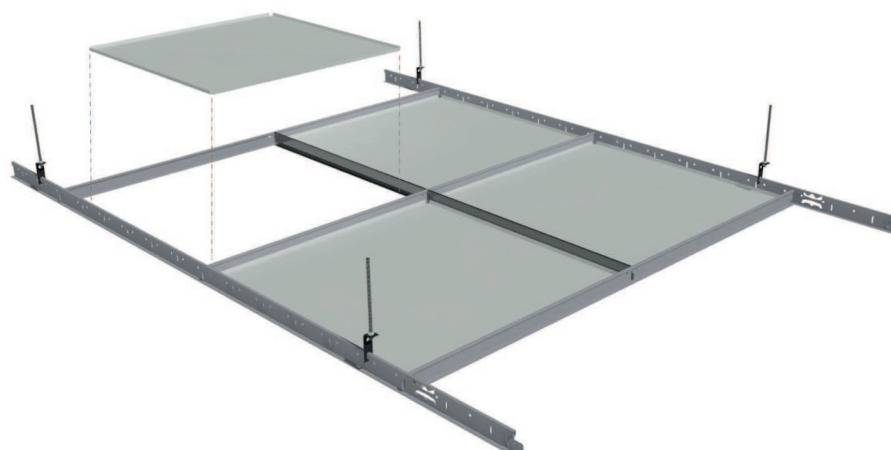

R-814

Sistema enrasado

Bandeja con 4 cantos enrasados

LOS +

- Acondicionamiento acústico
- Registrabilidad
- Durabilidad
- Fácil montaje y desmontaje
- Estética

Accesibilidad

El sistema de techo es totalmente registrable. Fácil acceso al plenum.

BIM

Objetos de esta familia disponibles para descargar en nuestra web.

Marcado CE

DOP-2017.03 (Bandejas en acero)

DOP-2017.04 (Bandejas en aluminio)

Dimensiones	600 x 600 mm
Materiales	Acero (espesor 0,5 mm)
	Aluminio (espesor 0,6 mm)
	Otros espesores bajo consulta
Acabados	Pre-lacado
	Post-lacado (Bajo consulta)
Cantos	4 cantos enrasados
Colores	Blanco (\approx RAL 9003)
	Gris (RAL 9006)
	Otros colores bajo consulta
Sistema de montaje	QUICK-LOCK® T-24 (vista)
	QUICK-LOCK® T-15 (vista)
Perforaciones	Ver página 165

R-814 para perfil QUICK-LOCK® T-24 (Referencia R-244)

R-814 para perfil QUICK-LOCK® T-15 (Referencia R-154)

Sistema de montaje: Perfil QUICK-LOCK® T-24 y T-15 enrasado

Componentes

Bandeja R814

Perfil QUICK-LOCK® T-24/T-15
Primario 3600/3000 mmPerfil QUICK-LOCK® T-24/T-15
Secundario 1200 mmPerfil QUICK-LOCK® T-24/T-15
Secundario 600 mmPieza de suspensión
OSRV