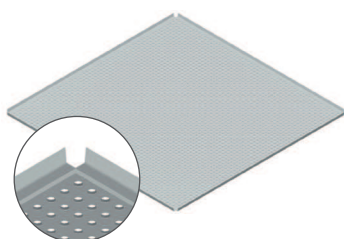

R-814

Sistema enrasado

Bandeja con 4 cantos enrasados

LOS +

- Acondicionamiento acústico
- Registrabilidad
- Durabilidad
- Fácil montaje y desmontaje
- Estética

Accesibilidad

El sistema de techo es totalmente registrable. Fácil acceso al plenum.

BIM

Objetos de esta familia disponibles para descargar en nuestra web.

Marcado CE

DOP-2017.03 (Bandejas en acero)

DOP-2017.04 (Bandejas en aluminio)

Dimensiones	600 x 600 mm
Materiales	Acero (espesor 0,5 mm)
	Aluminio (espesor 0,6 mm)
	Otros espesores bajo consulta
Acabados	Pre-lacado
	Post-lacado (Bajo consulta)
Cantos	4 cantos enrasados
Colores	Blanco (\approx RAL 9003)
	Gris (RAL 9006)
	Otros colores bajo consulta
Sistema de montaje	QUICK-LOCK® T-24 (vista)
	QUICK-LOCK® T-15 (vista)
Perforaciones	Ver página 165

R-814 para perfil QUICK-LOCK® T-24 (Referencia R-244)

R-814 para perfil QUICK-LOCK® T-15 (Referencia R-154)

Sistema de montaje: Perfil QUICK-LOCK® T-24 y T-15 enrasado

Componentes

Bandeja R814

Perfil QUICK-LOCK® T-24/T-15
Primario 3600/3000 mmPerfil QUICK-LOCK® T-24/T-15
Secundario 1200 mmPerfil QUICK-LOCK® T-24/T-15
Secundario 600 mmPieza de suspensión
OSRV