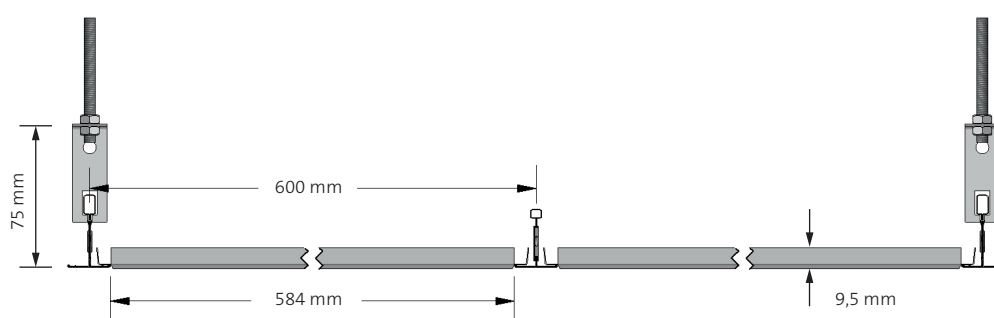

BIM

Objetos de esta familia disponibles para descargar en nuestra web.

Marcado CE

DOP-2017.03 (Bandejas en acero)

DOP-2017.04 (Bandejas en aluminio)

Dimensiones	600 x 600 mm
Materiales	Acero (espesor 0,5 mm)
	Aluminio (espesor 0,6 mm)
	Otros espesores bajo consulta
Acabados	Pre-lacado
	Post-lacado (Bajo consulta)
Cantos	4 cantos enrasados
Colores	Blanco (\approx RAL 9003)
	Gris (RAL 9006)
	Otros colores bajo consulta
Sistema de montaje	QUICK-LOCK® T-24 (vista)
	QUICK-LOCK® T-15 (vista)
Perforaciones	Ver página 165

R-814 para perfil QUICK-LOCK® T-24 (Referencia R-244)

R-814 para perfil QUICK-LOCK® T-15 (Referencia R-154)

Sistema de montaje: Perfil QUICK-LOCK® T-24 y T-15 enrasado

Componentes

Bandeja R814

Perfil QUICK-LOCK® T-24/T-15
Primario 3600/3000 mmPerfil QUICK-LOCK® T-24/T-15
Secundario 1200 mmPerfil QUICK-LOCK® T-24/T-15
Secundario 600 mmPieza de suspensión
OSRV