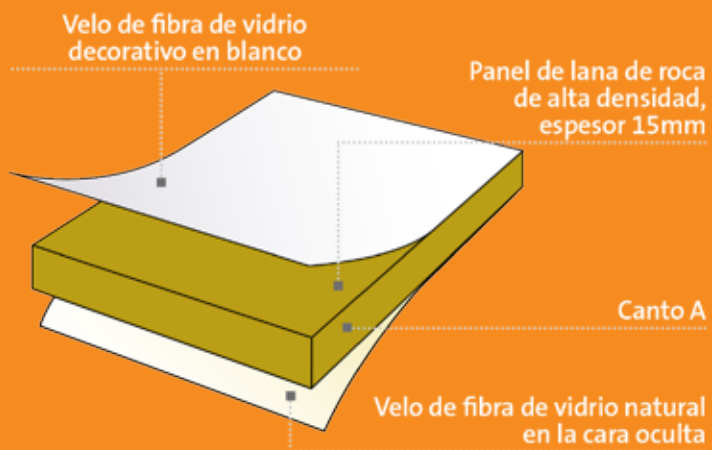

Minerval® A 15

BENEFICIOS DEL PRODUCTO

- Absorción acústica: $\alpha_w = 0.95$
- Reacción al fuego: A1
- 100% estable a la humedad sea cual sea el grado de higrometría
- Velo en la cara oculta