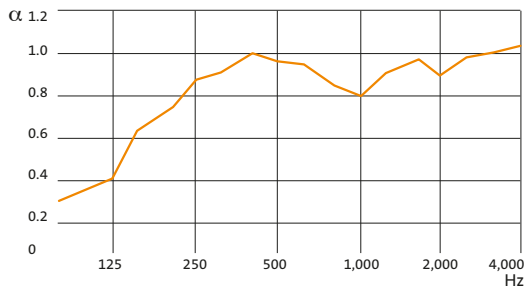

Minerval® A 15

BENEFICIOS DEL PRODUCTO

- Absorción acústica: $\alpha_w = 0.95$
- Reacción al fuego: A1
- 100% estable a la humedad sea cual sea el grado de higrometría
- Velo en la cara oculta

Minerval® A 15

Absorción acústica

• $\alpha_w = 0.95$: clase A / NRC = 0.90

Reflexión luminosa

- El coeficiente de reflexión luminosa del velo es superior a 86%.

Reacción al fuego

- Según norma EN 13501-1: Euroclase A1

Comportamiento frente a la humedad