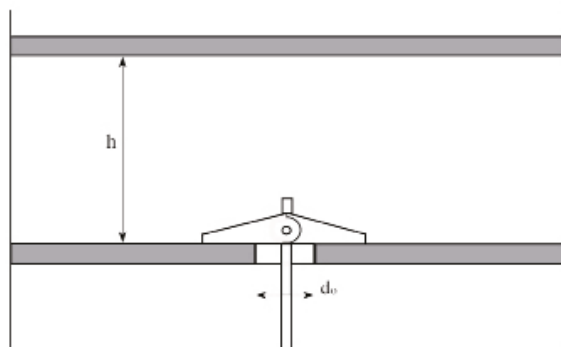

REFERENCIAS

9030P4 - 9030P6

PALOMILLAS

Referencia - Descripción

9030P4 - Palomilla M4 (200 Uds)

9030P6 - Palomilla M6 (200 Uds)

Características

| Referencia | 9030P4 | 9030P6 |
|---------------------|--------|--------|
| ∅ Rosca | M4 | M6 |
| Longitud Total (mm) | 39 | 55 |
| Altura (mm) | 10 | 14 |
| Anchura (mm) | 9 | 15 |

Parametros de instalación

| | | |
|--|--------|--------|
| Referencia | 9030P4 | 9030P6 |
| (do) : Diametro Broca (mm) | 14 | 20 |
| (h): Profundidad Cavidad \geq (mm) | 26 | 37 |
| Carga a tracción recomendada [N _{recom}] | 95 | 130 |