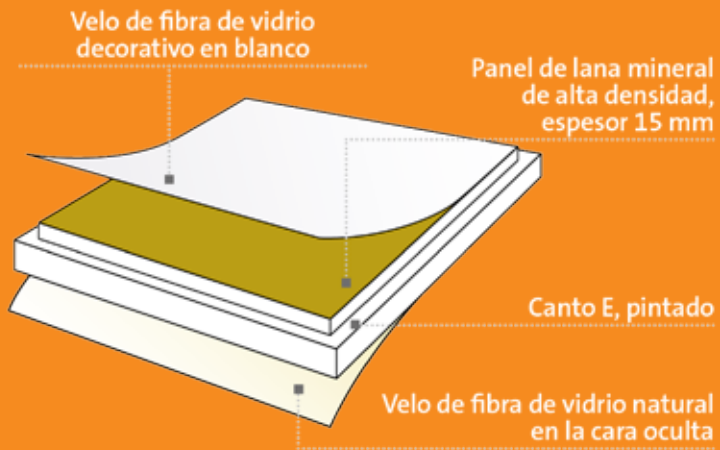

Minerval® E 15

BENEFICIOS DEL PRODUCTO

- Absorción acústica: $\alpha_w = 0.95$
- Reacción al fuego: A2-s1,d0
- Comportamiento frente a la humedad: Clase C RH 95%, 30° C
- Velo en la cara oculta