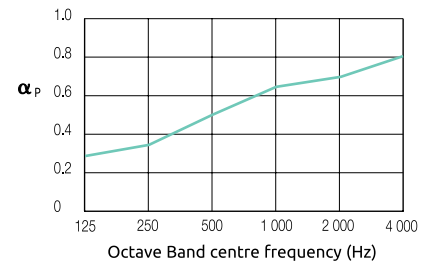

Fission ND

Fisurado clásico no direccional.

Características Principales

- /// Patrón fisurado
- /// Ideal para oficinas, naves y almacenes
- /// Absorción acústica media

Detalles de Borde	Board	Tegular
Espesor (mm)	15	15
Módulos (mm)	600 x 600 9102M 1200 x 600 9101M	600 x 600 9105M
Sistemas de Suspensión	Prelude 24 XL ² / TLS	Prelude 24 XL ² / TLS
Colores	Blanco Estándar	

Sostenibilidad

51%

Acústica

	α_w	D_{nfw}	R_w	Class	NRC	Hz α_p					
						125	250	500	1000	2000	4000
Board, Tegular	0.55(H)	34 dB	-	D	0.55	0.30	0.35	0.50	0.65	0.70	0.80

Reacción al Fuego

Euroclass A2-s1, d0
EN 13501-1