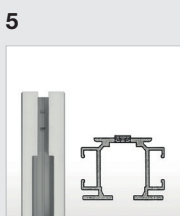

Casoneto PYL by Orchidea