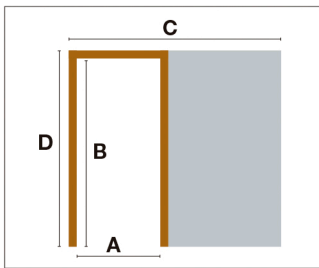

Casoneto PYL 10 cm

Casoneto PYL 10 cm	Medida luz pasaje A ancho útil (cm)	B altura útil (cm)	Medida total hueco C ancho total (cm) D altura total (cm)		Espesor pared acabada (cm)	Interior estructura (cm)	Grosor máximo de la puerta (cm)	Peso de carga máx. (kg)
60x200x10	60	202	133	210	10	5,5	4	120
60x210x10	60	210	133	218	10	5,5	4	120
70x200x10	70	202	153	210	10	5,5	4	120
70x210x10	70	210	153	218	10	5,5	4	120
80x200x10	80	202	173	210	10	5,5	4	120
80x210x10	80	210	173	218	10	5,5	4	120
90x200x10	90	202	194	210	10	5,5	4	120
90x210x10	90	210	194	218	10	5,5	4	120
100x200x10	100	202	214	210	10	5,5	4	120
100x210x10	100	210	214	218	10	5,5	4	120

Accesorios

Marco interior barnizado 10,5 / 10 cm

	Roble	Haya vaporizada
de 60 a 110 cm		

Accesorios casoneto (una puerta)

Níquel satinado / Dorado satinado

Kit manecilla simple casoneto

Kit manecilla cerramiento integrado casoneto

Pieza unión casoneto doble