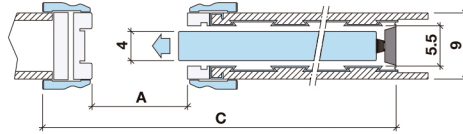

8. Distanciadores. Dos distanciadores que aseguran el encuadre de la estructura durante el montaje.

9. Unión guía-estructura.

10. Unión guía-montante de fácil instalación que proporciona una correcta colocación.

11. Guiador inferior de fácil instalación que proporciona una correcta colocación.

Final de carrera regulable y con pinza de frenado que bloquea ligeramente la puerta.

Medidas puerta. Medidas de cajón que se adaptan a las medidas estándar de puerta, en altura y anchura de hasta 4 cm o 5,5 cm de grosor en casoneto de enfoscar y hasta 4 cm en casoneto PYL.

Marco visto (opcional). Maderas disponibles; consultar a Maydisa.

Casoneto PYL by Orchidea

Modelos

Casoneto 9 cm

Casoneto 9 cm	Medida luz pasaje A ancho útil (cm)	B altura útil (cm)	Medida total hueco C ancho total (cm) D altura total (cm)		Espesor pared acabada (cm)	Interior estructura (cm)	Grosor máximo de la puerta (cm)	Peso de carga máx. (kg)
60x200x9	60	202	133	210	9	5,5	4	120
60x210x9	60	210	133	218	9	5,5	4	120
70x200x9	70	202	153	210	9	5,5	4	120
70x210x9	70	210	153	218	9	5,5	4	120
80x200x9	80	202	173	210	9	5,5	4	120
80x210x9	80	210	173	218	9	5,5	4	120
90x200x9	90	202	194	210	9	5,5	4	120
90x210x9	90	210	194	218	9	5,5	4	120
100x200x9	100	202	214	210	9	5,5	4	120
100x210x9	100	210	214	218	9	5,5	4	120

Casoneto 10,5 cm

Casoneto 10,5 cm	Medida luz pasaje A ancho útil (cm)	B altura útil (cm)	Medida total hueco C ancho total (cm) D altura total (cm)		Espesor pared acabada (cm)	Interior estructura (cm)	Grosor máximo de la puerta (cm)	Peso de carga máx. (kg)
60x200x10,5	60	202	133	210	10,5	7	5,5	120
60x210x10,5	60	210	133	218	10,5	7	5,5	120
70x200x10,5	70	202	153	210	10,5	7	5,5	120
70x210x10,5	70	210	153	218	10,5	7	5,5	120
80x200x10,5	80	202	173	210	10,5	7	5,5	120
80x210x10,5	80	210	173	218	10,5	7	5,5	120
90x200x10,5	90	202	194	210	10,5	7	5,5	120
90x210x10,5	90	210	194	218	10,5	7	5,5	120
100x200x10,5	100	202	214	210	10,5	7	5,5	120
100x210x10,5	100	210	214	218	10,5	7	5,5	120