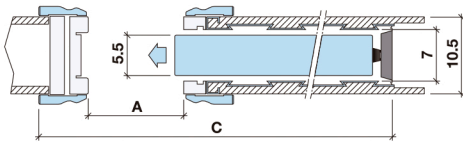

Marco visto (opcional). Maderas disponibles; consultar a Maydisa.

Casoneto PYL by Orchidea

Modelos

Casoneto 9 cm

Casoneto 9 cm	Medida luz pasaje A ancho útil (cm)	B altura útil (cm)	Medida total hueco C ancho total (cm) D altura total (cm)		Espesor pared acabada (cm)	Interior estructura (cm)	Grosor máximo de la puerta (cm)	Peso de carga máx. (kg)
60x200x9	60	202	133	210	9	5,5	4	120
60x210x9	60	210	133	218	9	5,5	4	120
70x200x9	70	202	153	210	9	5,5	4	120
70x210x9	70	210	153	218	9	5,5	4	120
80x200x9	80	202	173	210	9	5,5	4	120
80x210x9	80	210	173	218	9	5,5	4	120
90x200x9	90	202	194	210	9	5,5	4	120
90x210x9	90	210	194	218	9	5,5	4	120
100x200x9	100	202	214	210	9	5,5	4	120
100x210x9	100	210	214	218	9	5,5	4	120

Casoneto 10,5 cm

Casoneto 10,5 cm	Medida luz pasaje A ancho útil (cm)	B altura útil (cm)	Medida total hueco C ancho total (cm) D altura total (cm)		Espesor pared acabada (cm)	Interior estructura (cm)	Grosor máximo de la puerta (cm)	Peso de carga máx. (kg)
60x200x10,5	60	202	133	210	10,5	7	5,5	120
60x210x10,5	60	210	133	218	10,5	7	5,5	120
70x200x10,5	70	202	153	210	10,5	7	5,5	120
70x210x10,5	70	210	153	218	10,5	7	5,5	120
80x200x10,5	80	202	173	210	10,5	7	5,5	120
80x210x10,5	80	210	173	218	10,5	7	5,5	120
90x200x10,5	90	202	194	210	10,5	7	5,5	120
90x210x10,5	90	210	194	218	10,5	7	5,5	120
100x200x10,5	100	202	214	210	10,5	7	5,5	120
100x210x10,5	100	210	214	218	10,5	7	5,5	120