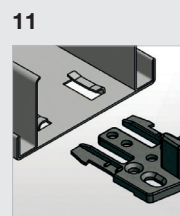

Casoneto PYL by Orchidea