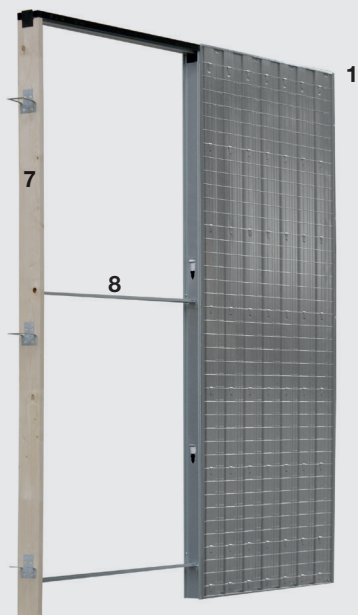

Casoneto/Casoneto PYL by Orchidea

Estructura para puertas correderas

Casoneto by Orchidea

1. Armazón para enfoscar

Chapa de acero galvanizada, grecada en negativo y unida con pliegues sin soldaduras y red metálica para reforzar. Con perfilera de recepción de marcos interiores para adaptar los diversos tipos de maderas disponibles en nuestro catálogo Orchidea. Accesorios para el montaje incluidos.

2. Armazón PYL

Chapa de acero galvanizada, grecada en negativo permite atornillar las placas de yeso a la altura que se desee. Al estar formado por dos chapas enteras aísla del ruido de una habitación a otra mucho más que las estructuras formadas por travesaños. Accesorios para el montaje incluidos.

3. Red metálica que se suministra con el casoneto para enfoscar.

4. Armazón metálico con grecado en negativo que proporciona mayor resistencia de la estructura una vez instalada.

5. Guía superior de aluminio extrusionado con peso de carga hasta 120 kg.

6. Carros de deslizamiento. Dos carros formando tándem de 4 ruedas cada uno equipadas con cojinetes de rodillo, silenciosos y de gran durabilidad. Con una capacidad de carga de hasta 120 kg.

7. Montante lateral en madera maciza que facilita la colocación de las jambas por parte del carpintero.