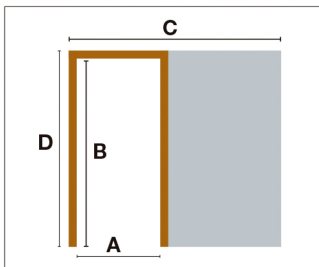

11. Guiador inferior de fácil instalación que proporciona una correcta colocación.

Final de carrera regulable y con pinza de frenado que bloquea ligeramente la puerta.

Medidas puerta. Medidas de cajón que se adaptan a las medidas estándar de puerta, en altura y anchura de hasta 4 cm o 5,5 cm de grosor en casoneto de enfoscar y hasta 4 cm en casoneto PYL.

Marco visto (opcional). Maderas disponibles; consultar a Maydisa.

Casoneto PYL by Orchidea

Modelos

Casoneto 9 cm

Casoneto 9 cm	Medida luz pasaje A ancho útil (cm)	B altura útil (cm)	Medida total hueco C ancho total (cm) D altura total (cm)		Espesor pared acabada (cm)	Interior estructura (cm)	Grosor máximo de la puerta (cm)	Peso de carga máx. (kg)
60x200x9	60	202	133	210	9	5,5	4	120
60x210x9	60	210	133	218	9	5,5	4	120
70x200x9	70	202	153	210	9	5,5	4	120
70x210x9	70	210	153	218	9	5,5	4	120
80x200x9	80	202	173	210	9	5,5	4	120
80x210x9	80	210	173	218	9	5,5	4	120
90x200x9	90	202	194	210	9	5,5	4	120
90x210x9	90	210	194	218	9	5,5	4	120
100x200x9	100	202	214	210	9	5,5	4	120
100x210x9	100	210	214	218	9	5,5	4	120

Casoneto 10,5 cm

Casoneto 10,5 cm	Medida luz pasaje A ancho útil (cm)	B altura útil (cm)	Medida total hueco C ancho total (cm) D altura total (cm)		Espesor pared acabada (cm)	Interior estructura (cm)	Grosor máximo de la puerta (cm)	Peso de carga máx. (kg)
60x200x10,5	60	202	133	210	10,5	7	5,5	120
60x210x10,5	60	210	133	218	10,5	7	5,5	120
70x200x10,5	70	202	153	210	10,5	7	5,5	120
70x210x10,5	70	210	153	218	10,5	7	5,5	120
80x200x10,5	80	202	173	210	10,5	7	5,5	120
80x210x10,5	80	210	173	218	10,5	7	5,5	120
90x200x10,5	90	202	194	210	10,5	7	5,5	120
90x210x10,5	90	210	194	218	10,5	7	5,5	120
100x200x10,5	100	202	214	210	10,5	7	5,5	120
100x210x10,5	100	210	214	218	10,5	7	5,5	120