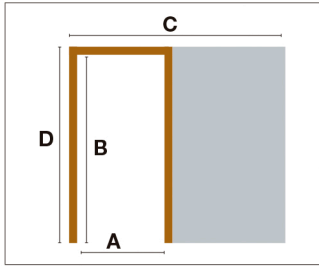

11. Guiador inferior de fácil instalación que proporciona una correcta colocación.

Final de carrera regulable y con pinza de frenado que bloquea ligeramente la puerta.

Medidas puerta. Medidas de cajón que se adaptan a las medidas estándar de puerta, en altura y anchura de hasta 4 cm o 5,5 cm de grosor en casoneto de enfoscar y hasta 4 cm en casoneto PYL.

Marco visto (opcional). Maderas disponibles; consultar a Maydisa.

Casoneto PYL by Orchidea

Modelos

Casoneto 9 cm

Casoneto 9 cm	Medida luz pasaje A ancho útil (cm)	B altura útil (cm)	Medida total hueco C ancho total (cm) D altura total (cm)		Espesor pared acabada (cm)	Interior estructura (cm)	Grosor máximo de la puerta (cm)	Peso de carga máx. (kg)
60x200x9	60	202	133	210	9	5,5	4	120
60x210x9	60	210	133	218	9	5,5	4	120
70x200x9	70	202	153	210	9	5,5	4	120
70x210x9	70	210	153	218	9	5,5	4	120
80x200x9	80	202	173	210	9	5,5	4	120
80x210x9	80	210	173	218	9	5,5	4	120
90x200x9	90	202	194	210	9	5,5	4	120
90x210x9	90	210	194	218	9	5,5	4	120
100x200x9	100	202	214	210	9	5,5	4	120
100x210x9	100	210	214	218	9	5,5	4	120

Casoneto 10,5 cm

Casoneto 10,5 cm	Medida luz pasaje A ancho útil (cm)	B altura útil (cm)	Medida total hueco C ancho total (cm) D altura total (cm)		Espesor pared acabada (cm)	Interior estructura (cm)	Grosor máximo de la puerta (cm)	Peso de carga máx. (kg)
60x200x10,5	60	202	133	210	10,5	7	5,5	120
60x210x10,5	60	210	133	218	10,5	7	5,5	120
70x200x10,5	70	202	153	210	10,5	7	5,5	120
70x210x10,5	70	210	153	218	10,5	7	5,5	120
80x200x10,5	80	202	173	210	10,5	7	5,5	120
80x210x10,5	80	210	173	218	10,5	7	5,5	120
90x200x10,5	90	202	194	210	10,5	7	5,5	120
90x210x10,5	90	210	194	218	10,5	7	5,5	120
100x200x10,5	100	202	214	210	10,5	7	5,5	120
100x210x10,5	100	210	214	218	10,5	7	5,5	120