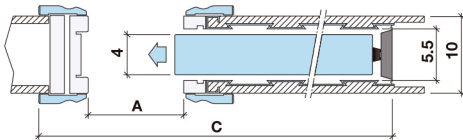

Casoneto PYL 10 cm

Casoneto PYL 10 cm	Medida luz pasaje A ancho útil (cm)	B altura útil (cm)	Medida total hueco C ancho total (cm) D altura total (cm)		Espesor pared acabada (cm)	Interior estructura (cm)	Grosor máximo de la puerta (cm)	Peso de carga máx. (kg)
60x200x10	60	202	133	210	10	5,5	4	120
60x210x10	60	210	133	218	10	5,5	4	120
70x200x10	70	202	153	210	10	5,5	4	120
70x210x10	70	210	153	218	10	5,5	4	120
80x200x10	80	202	173	210	10	5,5	4	120
80x210x10	80	210	173	218	10	5,5	4	120
90x200x10	90	202	194	210	10	5,5	4	120
90x210x10	90	210	194	218	10	5,5	4	120
100x200x10	100	202	214	210	10	5,5	4	120
100x210x10	100	210	214	218	10	5,5	4	120

Accesorios

Marco interior barnizado 10,5 / 10 cm

	Roble	Haya vaporizada
de 60 a 110 cm		

Accesorios casoneto (una puerta)

Níquel satinado / Dorado satinado

Kit manecilla simple casoneto

Kit manecilla cerramiento integrado casoneto

Pieza unión casoneto doble