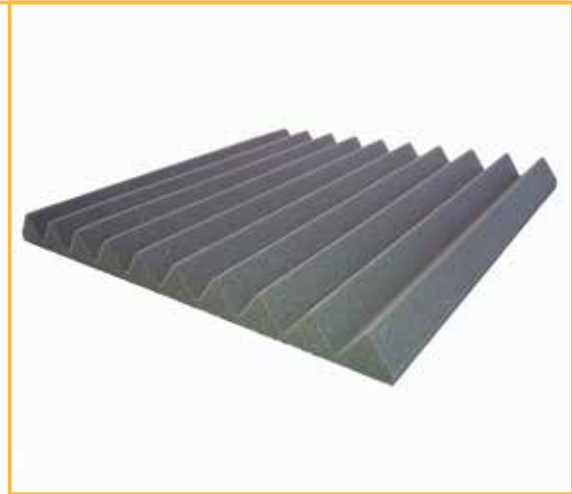

ChovACUSTIC® DECO SIERRA

CÓD. 81553-DECO SIERRA
CÓD. 81562-DECO SIERRA AUTOADHESIVO

DESCRIPCIÓN

Panel absorbente acústico de geometría acanalada, fabricado en espuma autoextinguible. Diseñado para el control del eco y la reverberación en salas de Home Cinema.

INSTALACIÓN

- 1- Previamente a la instalación la superficie debe estar limpia, seca y libre de irregularidades.
- 2- Aplicar el adhesivo de contacto **ChovASTAR COLA AISLAMIENTO** (0,25 l/m²) únicamente al soporte. Dejar secar y adherir el material.
- 3- Formato Autoadhesivo: Retirar el plástico antiderente y con un film de polietileno.

ChovACUSTIC® DECO SIERRA

CARACTERÍSTICAS TÉCNICAS

	CHOVACUSTIC® DECO SIERRA	CHOVACUSTIC® DECO SIERRA AUTOADHESIVO
DENSIDAD (KG/m ³)	25	25
ESPESOR (mm)	43	43
REACCIÓN AL FUEGO	Autoextinguible	Autoextinguible
ABSORCIÓN ACÚSTICA	0,75	0,75
AUTOADHESIVO	No	Sí
DIMENSIONES (mm)	450 x 450	450 x 450
UNIDADES PAQUETE	8	8
m ² /PAQUETE	1,62	1,62
m ² /PALET	64,8	64,8
ALMACENAMIENTO: El material debe resguardarse de la intemperie, de la luz solar y almacenarse en posición horizontal.		