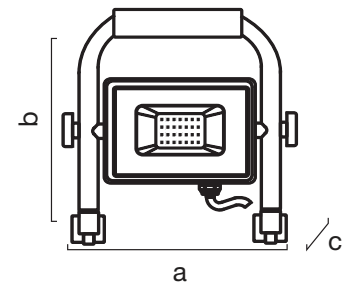

W	a	b	c
30W	215	300	185
50W	242	323	185

Modelos disponibles: 30W, 50W

W	Lumens	SKU	EAN
30W	2400	14128	8414834141280
50W	4000	14130	8414834141303