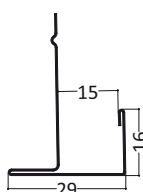

Gama

Familia de producto		Descripción	Longitud (mm)	Colores	Contenido Caja: uds.	Contenido Caja: ml	Contenido Caja: kg	Contenido Palet: cajas	Contenido Palet: kg
Opciones para remates									
F13		Perfil en F 27 x 16 mm para paneles con un espesor de 12,5 mm	3200	001, 04, 11, 88, 901	16	51,2	19,8	50	990
F15		Perfil en F 29 x 16 mm para paneles con un espesor de 15 mm	3200	001, 11	16	51,2	20,2	50	1010
F18		Perfil en F 32 x 16 mm para paneles con un espesor de 18 mm	3200	001, 11	16	51,2	20,8	50	1039

Descripción del producto

F13

- Perfil de tabica perimetral con parte vista de 27 mm. Perfecto cuando hay diferencias de nivel.

Adecuado para paneles con un espesor de hasta 12,5 mm. Fácil de cortar en el lugar y se adapta a las dimensiones de las claraboyas.

Espesor de acero: 0,45 mm

F15

- Perfil de tabica perimetral con parte vista de 29 mm. Perfecto cuando hay diferencias de nivel.

Adecuado para paneles con un espesor de entre 13 y 15 mm. Fácil de cortar en el lugar y se adapta a las dimensiones de las claraboyas.

Espesor de acero: 0,45 mm

F18

- Perfil de tabica perimetral con parte vista de 32 mm. Perfecto cuando hay diferencias de nivel.

Adecuado para paneles con un espesor de entre 16 y 18 mm. Fácil de cortar en el lugar y se adapta a las dimensiones de las claraboyas.