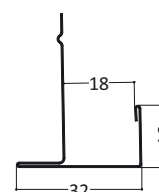

Gama

Familia de producto		Descripción	Longitud (mm)	Colores	Contenido Caja: uds.	Contenido Caja: ml	Contenido Caja: kg	Contenido Palet: cajas	Contenido Palet: kg
Opciones para remates									
F13		Perfil en F 27 x 16 mm para paneles con un espesor de 12,5 mm	3200	001, 04, 11, 88, 901	16	51,2	19,8	50	990
F15		Perfil en F 29 x 16 mm para paneles con un espesor de 15 mm	3200	001, 11	16	51,2	20,2	50	1010
F18		Perfil en F 32 x 16 mm para paneles con un espesor de 18 mm	3200	001, 11	16	51,2	20,8	50	1039

Descripción del producto

F13

- Perfil de tabica perimetral con parte vista de 27 mm. Perfecto cuando hay diferencias de nivel.

Adecuado para paneles con un espesor de hasta 12,5 mm. Fácil de cortar en el lugar y se adapta a las dimensiones de las claraboyas.

Espesor de acero: 0,45 mm

F15

- Perfil de tabica perimetral con parte vista de 29 mm. Perfecto cuando hay diferencias de nivel.

Adecuado para paneles con un espesor de entre 13 y 15 mm. Fácil de cortar en el lugar y se adapta a las dimensiones de las claraboyas.

Espesor de acero: 0,45 mm

F18

- Perfil de tabica perimetral con parte vista de 32 mm. Perfecto cuando hay diferencias de nivel.

Adecuado para paneles con un espesor de entre 16 y 18 mm. Fácil de cortar en el lugar y se adapta a las dimensiones de las claraboyas.