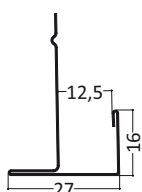

Chicago Metallic[™] Perfiles cortineros

Ficha técnica

Chicago Metallic™ Perfiles cortineros

- Gama de perfiles en F para crear diferentes niveles
- Disponible en 3 dimensiones según el tamaño de las placas
- Longitud de perfiles adaptada
- Color completamente acorde con los distintos sistemas de perfilería Chicago Metallic™

Gama

Familia de producto		Descripción	Longitud (mm)	Colores	Contenido Caja: uds.	Contenido Caja: ml	Contenido Caja: kg	Contenido Palet: cajas	Contenido Palet: kg
Opciones para remates									
F13		Perfil en F 27 x 16 mm para paneles con un espesor de 12,5 mm	3200	001, 04, 11, 88, 901	16	51,2	19,8	50	990
F15		Perfil en F 29 x 16 mm para paneles con un espesor de 15 mm	3200	001, 11	16	51,2	20,2	50	1010
F18		Perfil en F 32 x 16 mm para paneles con un espesor de 18 mm	3200	001, 11	16	51,2	20,8	50	1039

Descripción del producto

F13

- Perfil de tabica perimetral con parte vista de 27 mm. Perfecto cuando hay diferencias de nivel.

Adecuado para paneles con un espesor de hasta 12,5 mm. Fácil de cortar en el lugar y se adapta a las dimensiones de las claraboyas.

Espesor de acero: 0,45 mm

F18

- Perfil de tabica perimetral con parte vista de 32 mm. Perfecto cuando hay diferencias de nivel.

Adecuado para paneles con un espesor de entre 16 y 18 mm. Fácil de cortar en el lugar y se adapta a las dimensiones de las claraboyas.