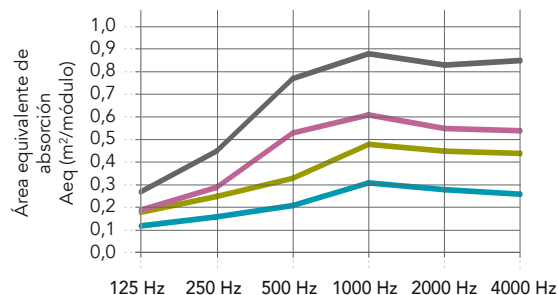

## Prestaciones

### Absorción acústica

$A_{eq}$  (m<sup>2</sup>/módulo)

*C*: distancia central entre las filas de deflectores,  
*H*: altura de la suspensión: distancia neta entre el deflector y el forjado

1200x300x50 (4F) Baffles en filas, C300, H300	0,08	0,11	0,22	0,28	0,27	0,25
1200x300x50 (4F) Baffles en filas, C600, H300	0,11	0,16	0,34	0,46	0,44	0,39
1200x600x50 (4F) Baffles en filas, C600, H300	0,13	0,26	0,53	0,60	0,54	0,51
1200x600x50 (4F) Baffles en filas, C1200, H300	0,18	0,36	0,78	0,93	0,83	0,79