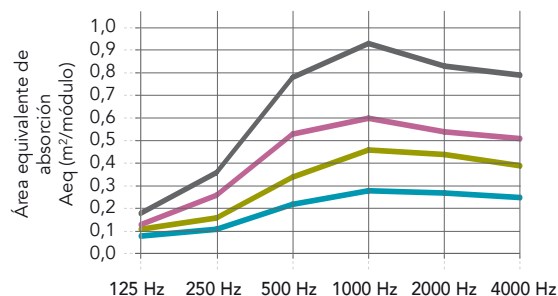

1200x300x50 (4F) Baffles en filas, C300, H300	0,08	0,11	0,22	0,28	0,27	0,25
1200x300x50 (4F) Baffles en filas, C600, H300	0,11	0,16	0,34	0,46	0,44	0,39
1200x600x50 (4F) Baffles en filas, C600, H300	0,13	0,26	0,53	0,60	0,54	0,51
1200x600x50 (4F) Baffles en filas, C1200, H300	0,18	0,36	0,78	0,93	0,83	0,79