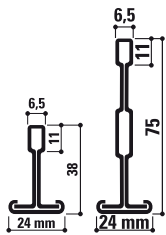

Chicago Metallic™ T24 Universal Longspan 8280

- Perfil T24 primario universal con altura de 75 mm compatible con secundarios a click o a gancho
- Compatibles con perfiles secundarios Chicago Metallic™ 2850 y 2890
- Menor cantidad de suspensiones ahorro en tiempo

Sección transversal