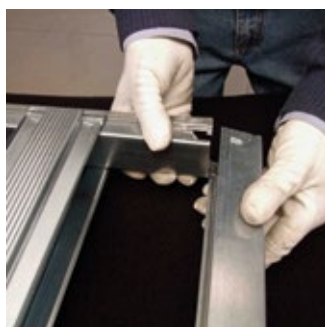

Orchidea EasySlide

Para paredes de placa de yeso laminado

Sistema práctico y económico

El Kit PYL Orchidea EasySlide es una estructura para puertas correderas ocultas en paredes de Placa de Yeso Laminado de 10 cm de espesor. El montaje es extraordinariamente simple y rápido, sin herramientas, con un sistema de encajes metálicos. Además de un considerable ahorro económico permite un almacenamiento y transporte más cómodo. Disponemos de un total de diez medidas, cinco anchos y dos alturas, esto evita tener que cortar a medida ya que se puede elegir el Kit que se desee.

Montaje en menos de 3 minutos

El Kit incluye todos los accesorios para ser montado en el menor tiempo posible. La estructura asegura estabilidad y solidez.

No ocupa espacio y es fácil de transportar

Dimensiones del embalaje: 13x11x223 cm.