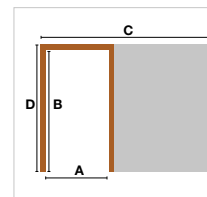

Orchidea EasySlide

Para paredes de placa de yeso laminado

Sistema práctico y económico

El Kit PYL Orchidea EasySlide es una estructura para puertas correderas ocultas en paredes de Placa de Yeso Laminado de 10 cm de espesor. El montaje es extraordinariamente simple y rápido, sin herramientas, con un sistema de encajes metálicos. Además de un considerable ahorro económico permite un almacenamiento y transporte más cómodo. Disponemos de un total de diez medidas, cinco anchos y dos alturas, esto evita tener que cortar a medida ya que se puede elegir el Kit que se desee.

Montaje en menos de 3 minutos

El Kit incluye todos los accesorios para ser montado en el menor tiempo posible. La estructura asegura estabilidad y solidez.

No ocupa espacio y es fácil de transportar

Dimensiones del embalaje: 13x11x223 cm.

Espesor pared acabada 10 cm			
PARED PYL			
Medida luz pasaje		Medida total hueco	
A Ancho útil (cm)	B Altura útil (cm)	C Ancho total (cm)	D Altura total (cm)
60	202	133	211
60	210	133	219
70	202	153	211
70	210	153	219
80	202	173	211
80	210	173	219
90	202	193	211
90	210	193	219
100	202	213	211
100	210	213	219